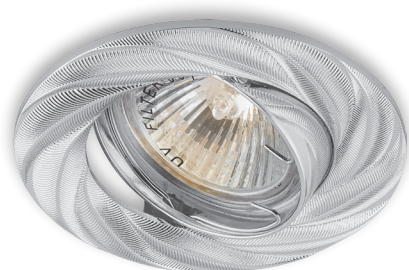

Арт. 28874

Арт. 28875

Самую популярную категорию светильников ТМ FERON снова дополнили новинки – встраиваемые поворотные светильники из серии «Двухцветное литьё»

С помощью них можно создать световой акцент на нужном предмете интерьера, подчеркнуть текстуру стен или использовать для основного освещения.

Традиционно в поворотных точечных светильниках используют галогенные и светодиодные лампы MR16 с цоколем G5.3. Светильники отлично подходят для натяжных потолков, так как имеют дополнительное расстояние между основанием и поворотным кольцом, куда устанавливается лампа. Это расстояние защищает от теплового воздействия потолок при использовании галогенного источника света.

ПРЕИМУЩЕСТВА:

- Оригинальный дизайн
- Широкий выбор цветовых решений
- Угол поворота светильника - 45°
- Просты в установке

Артикул	28874	28875
Мощность:	50W max	
Напряжение:	12V	
Патрон:	G5.3	
Тип лампы:	MR16	
Материал:	алюминий	
Цвет основания:	золото	хром
Размеры:	Ø90 × 25мм	
Встраиваемый размер:	Ø75мм	
Класс защиты:	III	