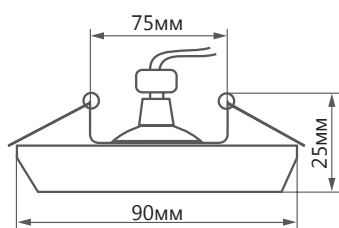

Самую популярную категорию светильников ТМ FERON снова дополнили новинки – встраиваемые поворотные светильники из серии «Двухцветное литьё»

С помощью них можно создать световой акцент на нужном предмете интерьера, подчеркнуть текстуру стен или использовать для основного освещения.

Традиционно в поворотных точечных светильниках используют галогенные и светодиодные лампы MR16 с цоколем G5.3. Светильники отлично подходят для натяжных потолков, так как имеют дополнительное расстояние между основанием и поворотным кольцом, куда устанавливается лампа. Это расстояние защищает от теплового воздействия потолок при использовании галогенного источника света.

ПРЕИМУЩЕСТВА:

- Оригинальный дизайн
- Широкий выбор цветовых решений
- Угол поворота светильника - 45°
- Просты в установке

Артикул	28874	28875
Мощность:	50W max	
Напряжение:	12V	
Патрон:	G5.3	
Тип лампы:	MR16	
Материал:	алюминий	
Цвет основания:	золото	хром
Размеры:	Ø90 × 25мм	
Встраиваемый размер:	Ø75мм	
Класс защиты:	III	

EAC IP20